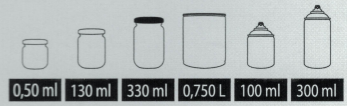

Fleur Colours

	0,50 ml	130 ml	330 ml	0,750 L	100 ml	300 ml
F44 Flower Power		•	•			•
F45 Bamboo	•	•	•			
F46 Veranda Green	•	•				
F47 Grandma Green		•	•			
F48 Chromium Oxide Green	•	•				
F49 Cape Town Blue	•	•	•	•	•	•
F50 Miami Milk	•	•	•	•	•	•
F51 Welcome Green		•	•			
F53 Emerald Life	•	•				
F54 The Green Queen		•		•		•
F56 Hamptons Blue	•	•				
F57 French Mood	•	•	•			
F58 Malaysia Blue		•	•			
F59 Istanbul Interior	•	•	•	•		•
F60 Vanity Blue	•	•				
F61 All about Grey	•	•				•
F62 Lucy in the Sky		•	•			
F63 Copenhagen Blue		•	•			•
F64 Primary Cyan	•	•		•		•
F65 Nelson Blue		•				
F66 Trendsetter Blue		•	•	•		•
F68 Sunrise Flirt	•	•				
F69 Sunday Morning		•				•
F71 Lavender Blue	•	•	•			
F72 Purple Rain		•				
F73 Mr Grey		•	•			
F74 New York Loft	•	•				
F75 Smoky	•	•	•	•	•	•
F77 Black	•	•	•	•	•	•
F78 Swinging Rose		•		•		
F79 Malmö Green		•	•			•
F80 Penelope's Pink		•	•			•
F81 Miss Petronila		•	•			•
F90 Aston Silver		•	•	•	•	•
F91 Champagne		•	•	•	•	
F92 Lingotto		•	•	•	•	•
F93 Cosmo Rose Gold		•				•
F94 Copper Club		•				•
F95 Jet Set Bronze		•				•